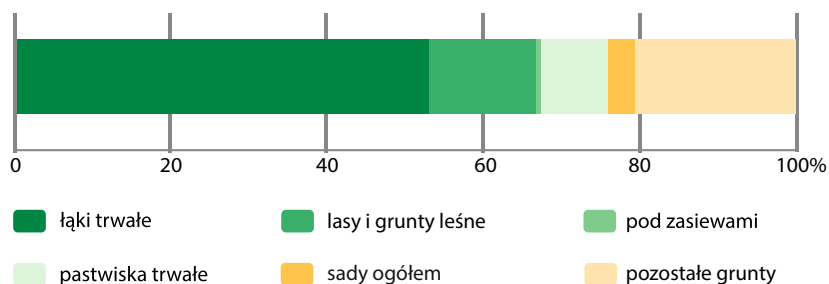

Struktura powierzchni gruntów gospodarstw rolnych w 2010 r.