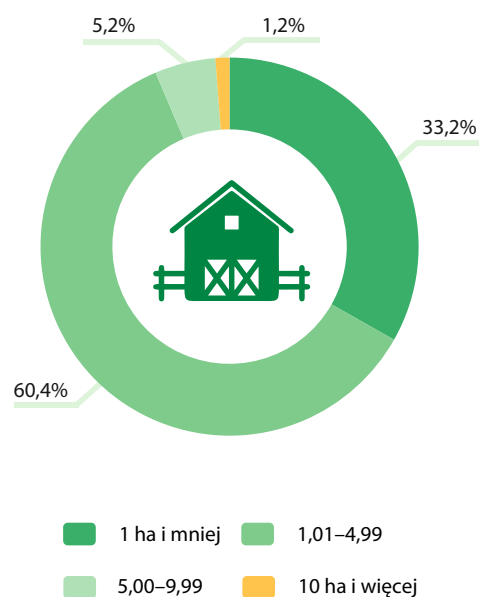

Gospodarstwa rolne według grup obszarowych użytków rolnych w 2010 r.